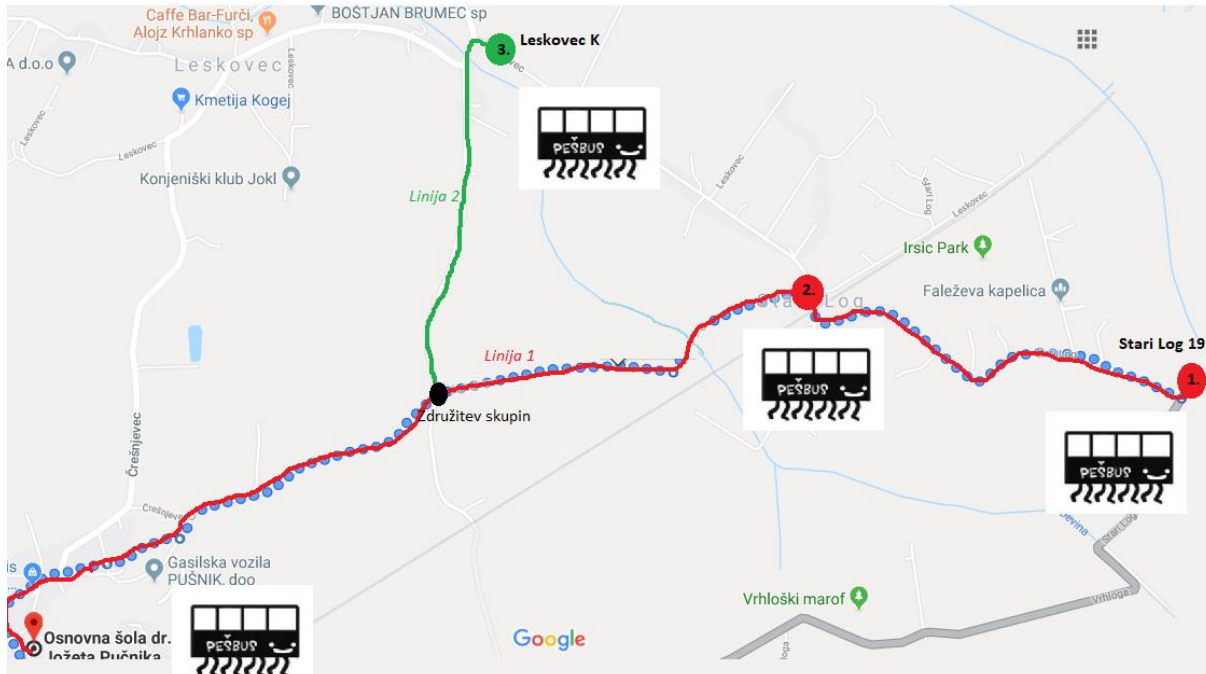

**SMER: Leskovec – Črešnjevec** (*Linija 1* in *Linija 2*)

| <b>POSTAJA</b>  | <b>ODHOD</b>  | <b>SLIKA</b>   | <b>IME, RAZRED</b> |
|---|---|--|--------------------|
| <b>1.</b><br>Stari Log 19,<br>2331 Pragersko<br><i>Linija 1</i>   | <br>6.45   |    |                    |
| <b>2.</b><br>Stari Log 55,<br>2331 Pragersko<br><i>Linija 1</i>   | <br>7.03   |    |                    |
| <b>POSTAJA ZDRUŽITVE</b><br><i>Linija 1 + Linija 2</i><br>(Črešnjevec 135)                                    | <br>7.18  |   |                    |
| <b>3.</b><br>Leskovec K,<br>2331 Pragersko<br><i>Linija 2</i>   | <br>7.05 |  |                    |
| <b>4.</b><br>Osnovna šola dr.<br>Jožeta Pučnika<br>Črešnjevec,<br>Črešnjevec 47<br><i>Linija 1 + Linija 2</i> | <br>7.42 |   |                    |

Legenda:

Odhod 

**SMER: Trnovec – Črešnjevce**

| POSTAJA   | ODHOD/PRIHOD  | SLIKA   | IME, RAZRED |
|---|---|---|-------------|
| 1.<br>Trnovec 3<br>2310<br>Slovenska<br>Bistrica                            |  6.45  |   |             |
| 2.<br>Vrhloga 48<br>2310<br>Slovenska<br>Bistrica                           |  7.10  |   |             |
| 3.<br>Osnovna šola<br>dr. Jožeta<br>Pučnika<br>Črešnjevce,<br>Črešnjevce 47 |  7.38 |  |             |

### SMER: Leskovec – Črešnjevce (*Linija 1 in Linija 2*)

### SMER: Trnovec – Črešnjevce