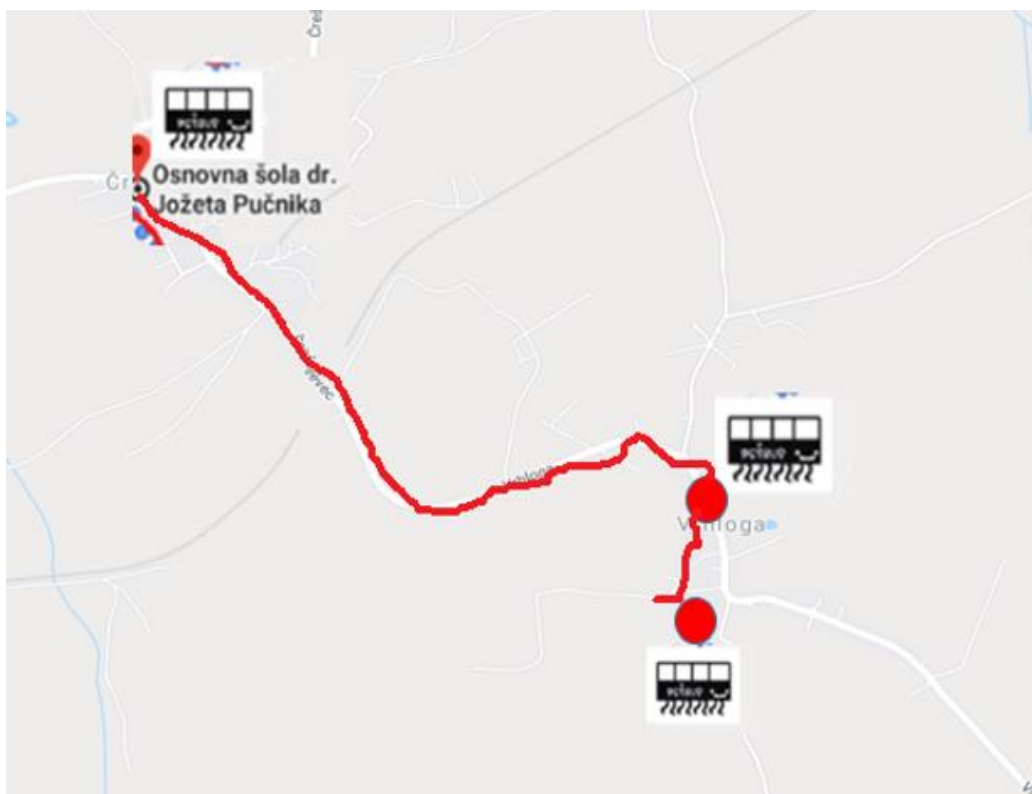

SMER: Leskovec – Črešnjevce (*Linija 1* in *Linija 2*)

POSTAJA	ODHOD	SLIKA	IME, RAZRED
1. Stari Log 55, 2331 Pragersko <i>Linija 1</i>	 7.03		
POSTAJA ZDRUŽITVE <i>Linija 1 + Linija 2</i> (Črešnjevce 135)	 7.18		
2. Leskovec K, 2331 Pragersko <i>Linija 2</i>	 7.05		
3. Osnovna šola dr. Jožeta Pučnika Črešnjevce, Črešnjevce 47 <i>Linija 1 + Linija 2</i>	7.42		

Legenda:

Odhod 

SMER: Pretrež – Vrhloga - Črešnjevec

POSTAJA	ODHOD/PRIHOD	SLIKA	IME,RAZRED
1. Pretrež	 6.50		
2. Vrhloga 48 2310 Slovenska Bistrica	 7.12		
3. Osnovna šola dr. Jožeta Pučnika Črešnjevec, Črešnjevec 47	 7.40		

Legenda:

Odhod 

SMER: Lokanja vas - Črešnjevec

POSTAJA	ODHOD/PRIHOD	SLIKA	IME, RAZRED
1.	 7.00		
2. Osnovna šola dr. Jožeta Pučnika Črešnjevec, Črešnjevec 47	 7.40		

Priloga: Zemljevid tras Pešbusa

SMER: Leskovec – Črešnjevce (*Linija 1 in Linija 2*)

SMER: Vrhloga - Pretrež – Črešnjevce

SMER: Lokanja vas – Črešnjevec