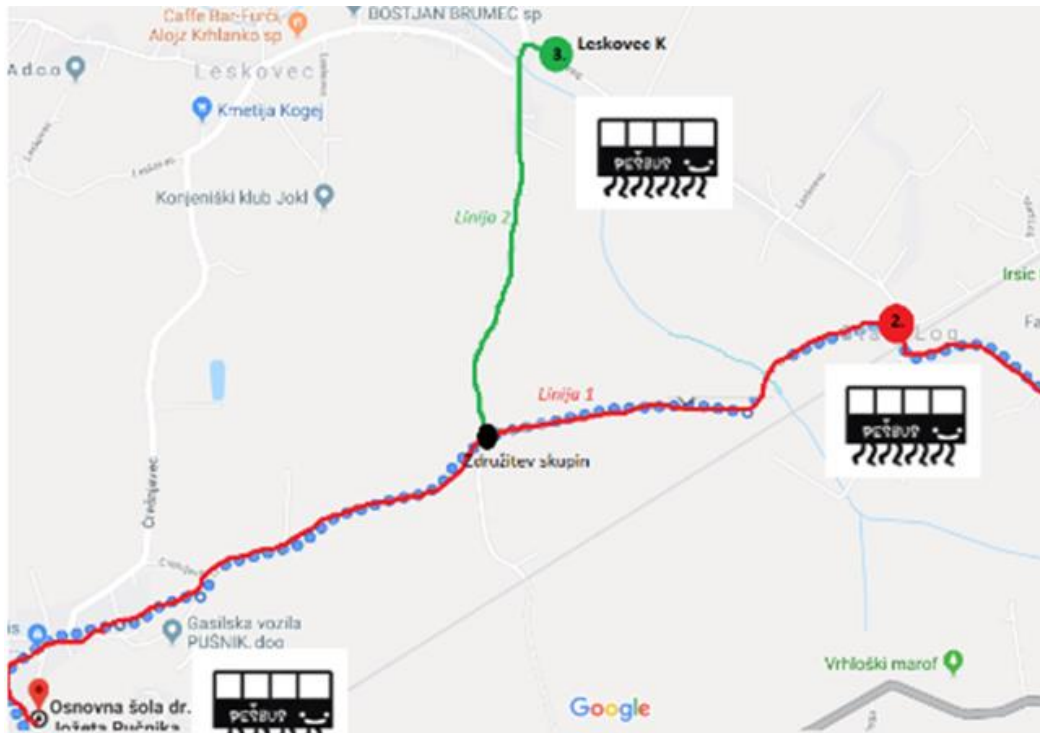

SMER: Leskovec – Črešnjevce (*Linija 1* in *Linija 2*)

POSTAJA	ODHOD	SLIKA	IME, RAZRED
1. Stari Log 55, 2331 Pragersko <i>Linija 1</i>	 7.03		
POSTAJA ZDRUŽITVE <i>Linija 1 + Linija 2</i> (Črešnjevce 135)	 7.18		
2. Leskovec K, 2331 Pragersko <i>Linija 2</i>	 7.05		
3. Osnovna šola dr. Jožeta Pučnika Črešnjevce, Črešnjevce 47 <i>Linija 1 + Linija 2</i>	7.42		

Legenda:

Odhod 

SMER: Pretrež – Vrhloga - Črešnjevec

POSTAJA	ODHOD/PRIHOD	SLIKA	IME,RAZRED
1. Pretrež	 6.50		
2. Vrhloga 48 2310 Slovenska Bistrica	 7.12		
3. Osnovna šola dr. Jožeta Pučnika Črešnjevec, Črešnjevec 47	 7.40		

Legenda:

Odhod 

SMER: Lokanja vas - Črešnjevec

POSTAJA	ODHOD/PRIHOD	SLIKA	IME, RAZRED
1.	 7.00		
2. Osnovna šola dr. Jožeta Pučnika Črešnjevec, Črešnjevec 47	 7.40		

Priloga: Zemljevid tras Pešbusa

SMER: Leskovec – Črešnjevce (*Linija 1 in Linija 2*)

SMER: Vrhloga - Pretrež – Črešnjevce

SMER: Lokanja vas – Črešnjevec